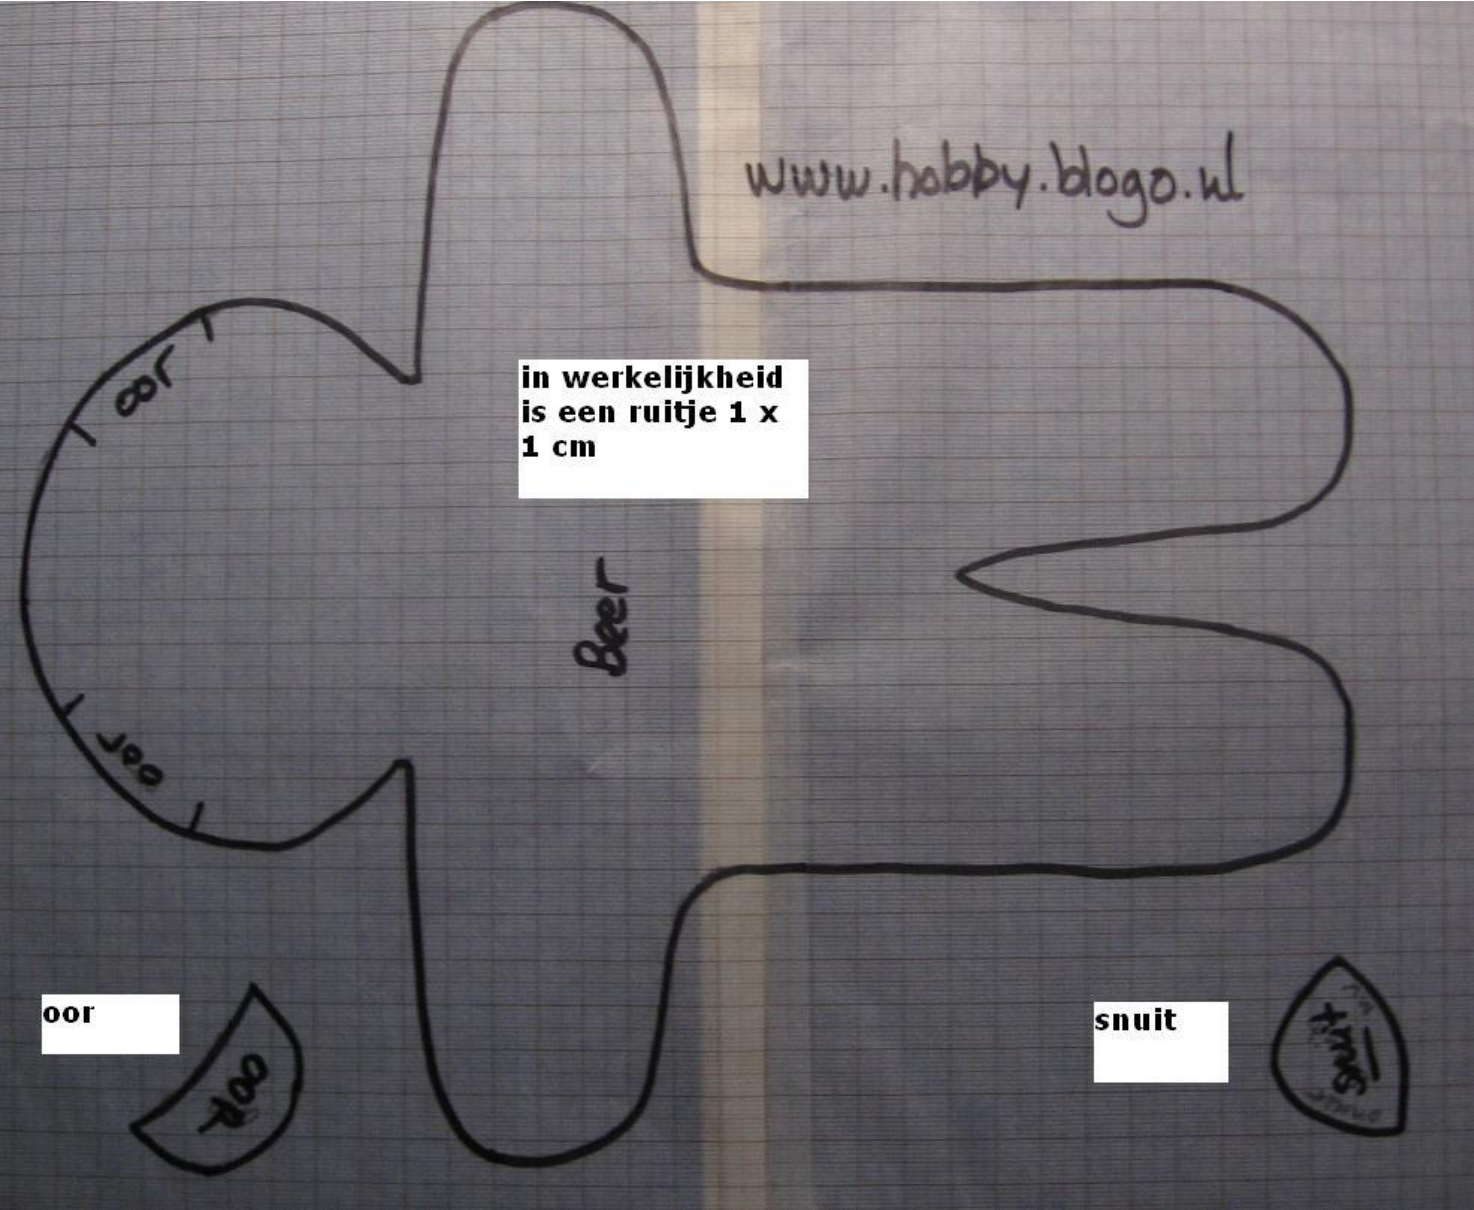

www.hobby.bloggo.nl

**in werkelijkheid
is een ruitje 1 x
1 cm**

Beer

oor

snuit

BELEG

broek beer

ruitje is in werkelijkheid 1 x 1 cm